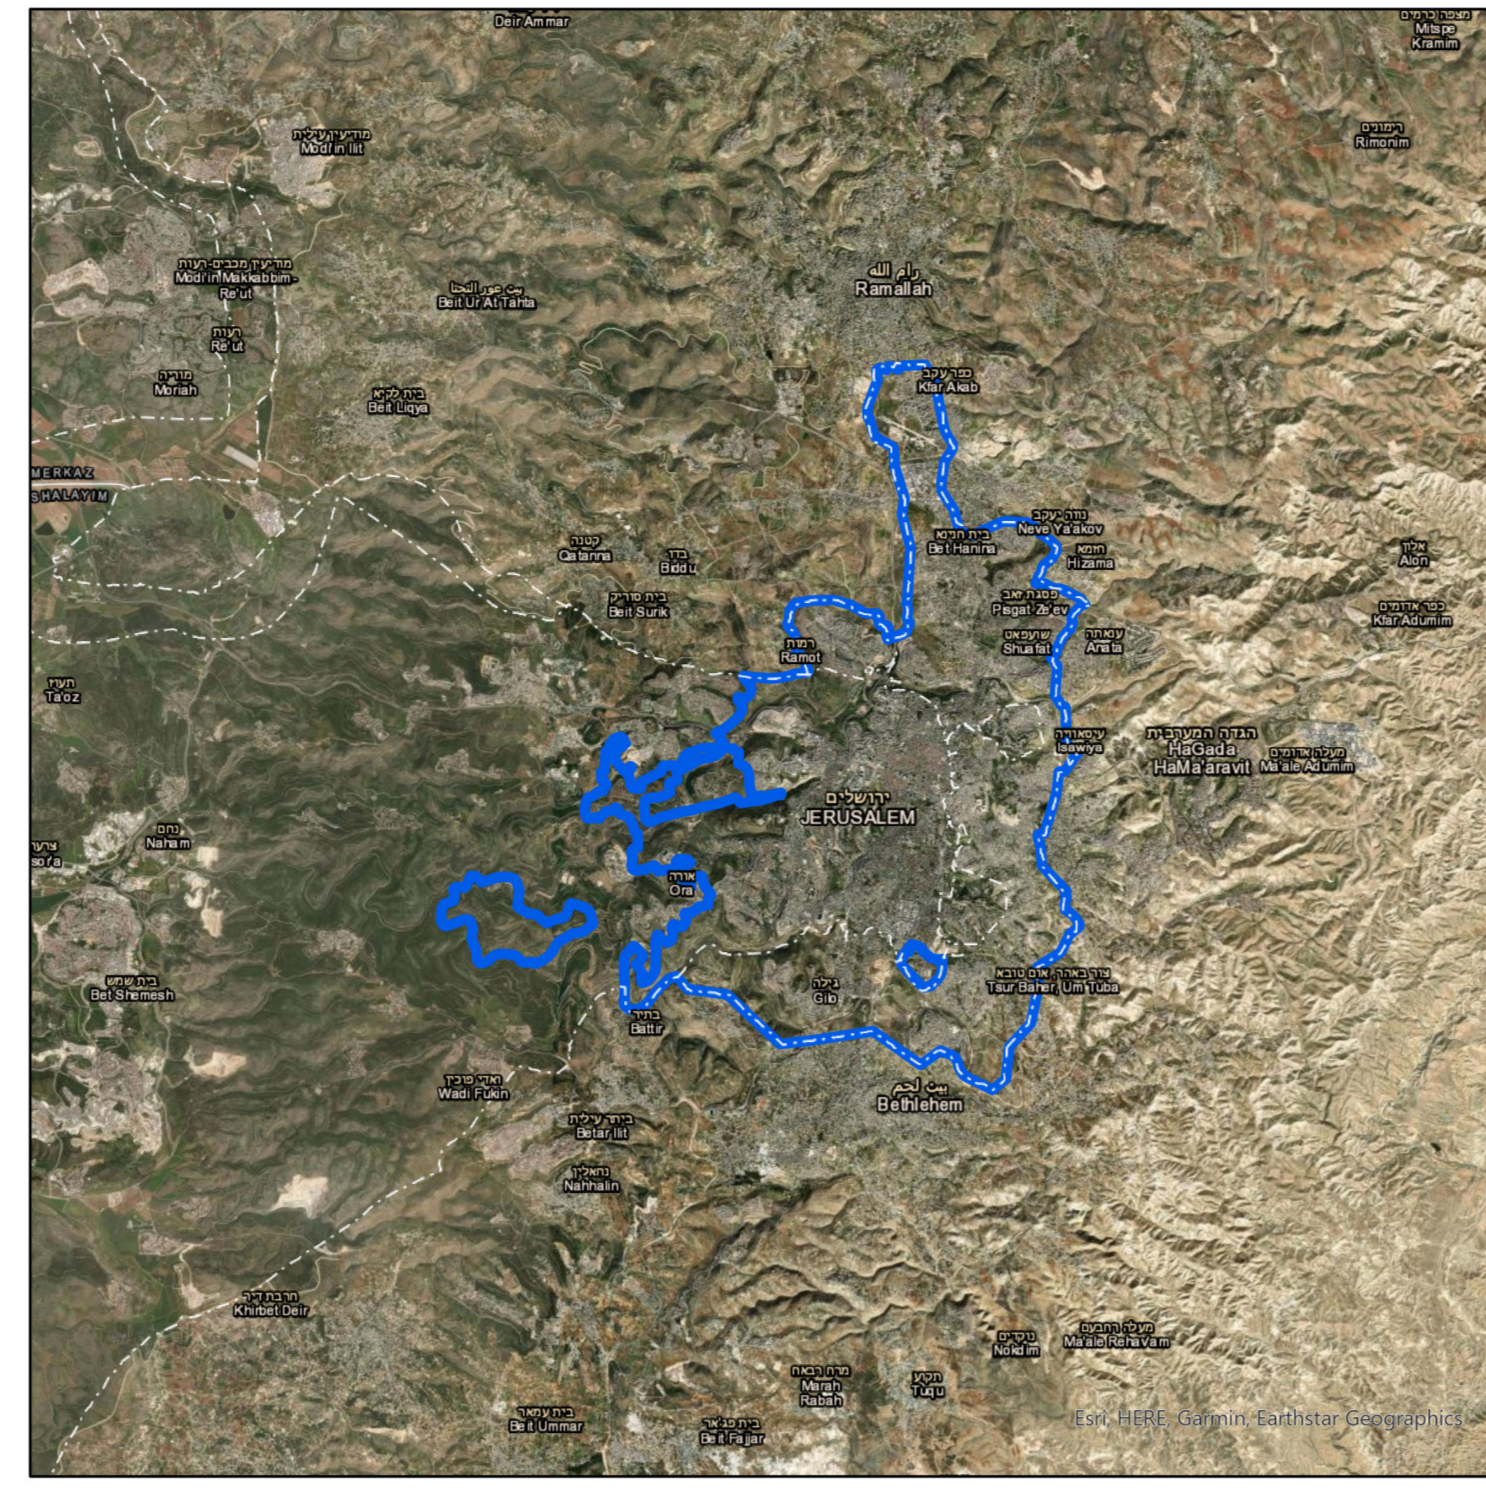

תכנית אב לתעסוקה

טיוטת עבודה - נספח מתחמי תכנון

תאריך: 6.10.2024

קב"מ: 1:15,000

הרשות לפיתוח ירושלים
THE JERUSALEM DEVELOPMENT AUTHORITY

ירושלים
שווה לחיות בירושלים
www.jerusalem.muni.il

מפה להערות

תרשים סביבה

קב"מ: 1:200,000

מקרא

רקע

- תחום שיפוט ירושלים
- תוואי גדר ההפרדה
- שטח פתוח
- קמפוסים

מתחמי תכנון

- מתחם תכנון
- תת מתחם תכנון
- מרכזים רובעיים

תחבורה ומתע"ן

- תחנת רכבת
- תחנות מטר
- קו מטר
- רכבת קלה